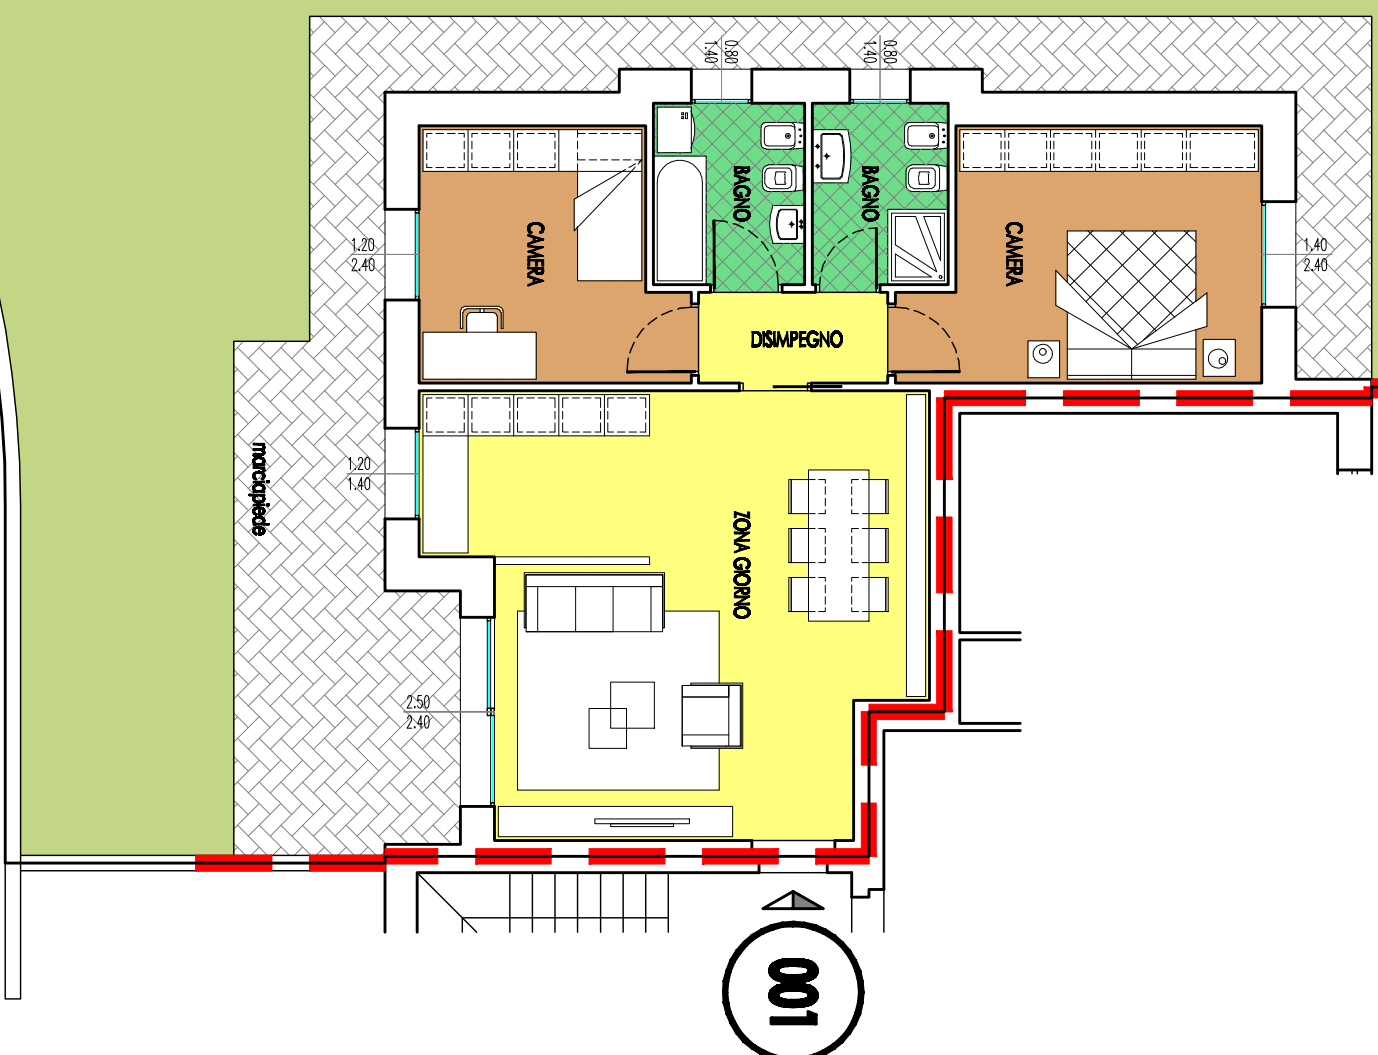

0 1m 2m
scadid 1:100

CHIAVE DI LETTURA PIANO TERRA

LEGENDA			
	ZONA GIORNO		AUTORIMESSA
	ZONA NOTTE		LOCALI TECNICI COMUNI
	ZONA BAGNO		MARCIAPIEDE PRIVATO
	VERDE PRIVATO		TERRAZZA
	INDIVIDUAZIONE APPARTAMENTO SU CHIAVE LETTURA		

PIANO PRIMO - APPARTAMENTO 001	
SUPERFICIE LORDA DI PROGETTO:	90,08 mq
SUPERFICIE MARCIAPIEDE:	36,86 mq
SUPERFICIE A VERDE PRIVATO:	275,43 mq

COSTRUZIONI
AGAZZI S.r.l.