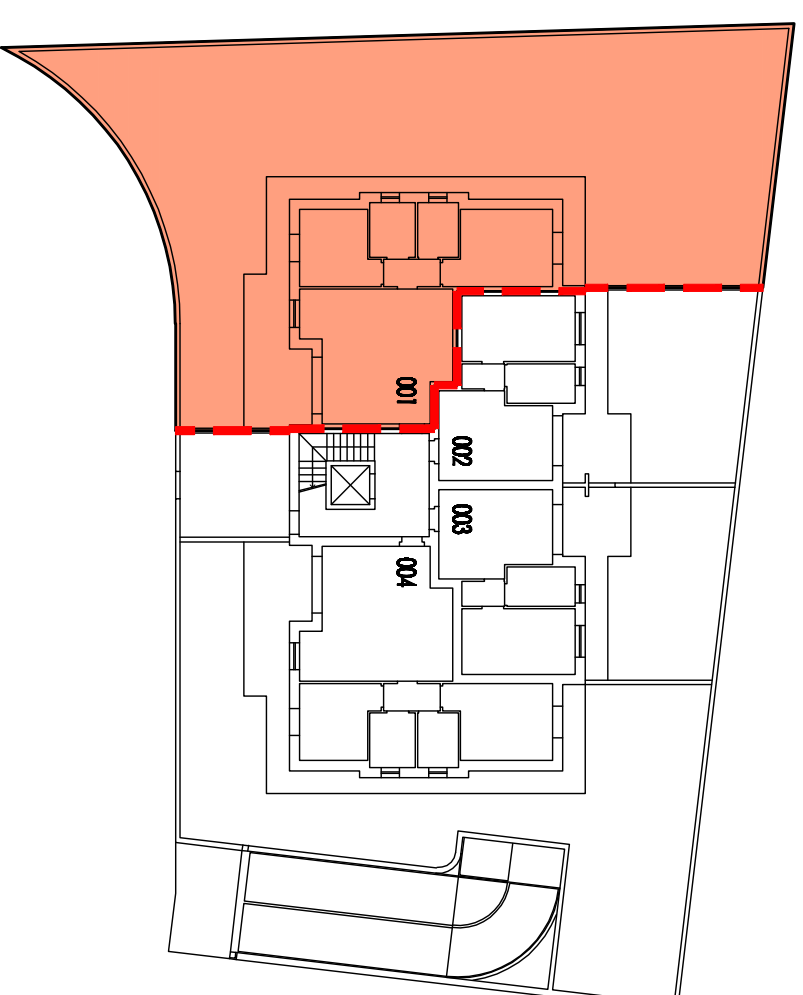

0 1m 2m
scadid 1:100

CHIAVE DI LETTURA PIANO TERRA

LEGENDA			
	ZONA GIORNO		AUTORIMESSA
	ZONA NOTTE		LOCALI TECNICI COMUNI
	ZONA BAGNO		MARCIAPIEDE PRIVATO
	VERDE PRIVATO		TERRAZZA
	INDIVIDUAZIONE APPARTAMENTO SU CHIAVE LETTURA		

PIANO PRIMO - APPARTAMENTO 001	
SUPERFICIE LORDA DI PROGETTO:	90,08 mq
SUPERFICIE MARCIAPIEDE:	36,86 mq
SUPERFICIE A VERDE PRIVATO:	275,43 mq

COSTRUZIONI
AGAZZI S.r.l.