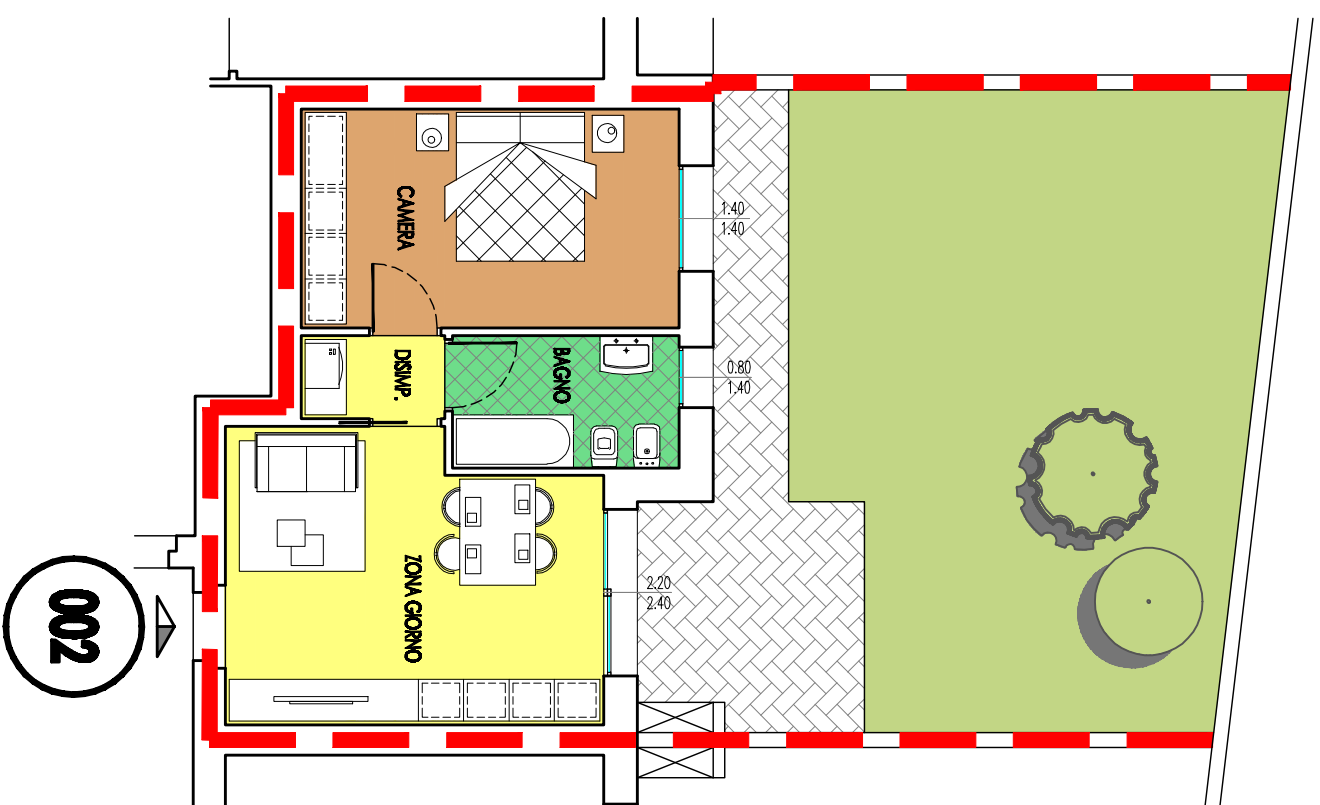

PIANO PRIMO - APPARTAMENTO 002

SUPERFICIE LORDA DI PROGETTO:	49,58 mq
SUPERFICIE MARCIAPIEDE:	15,00 mq
SUPERFICIE A VERDE PRIVATO:	51,84 mq

LEGENDA

	ZONA GIORNO		AUTORIMESSA
	ZONA NOTTE		LOCALI TECNICI COMUNI
	ZONA BAGNO		MARCIAPIEDE PRIVATO
	VERDE PRIVATO		TERRAZZA
	INDIVIDUAZIONE APPARTAMENTO SU CHIAVE LETTURA		