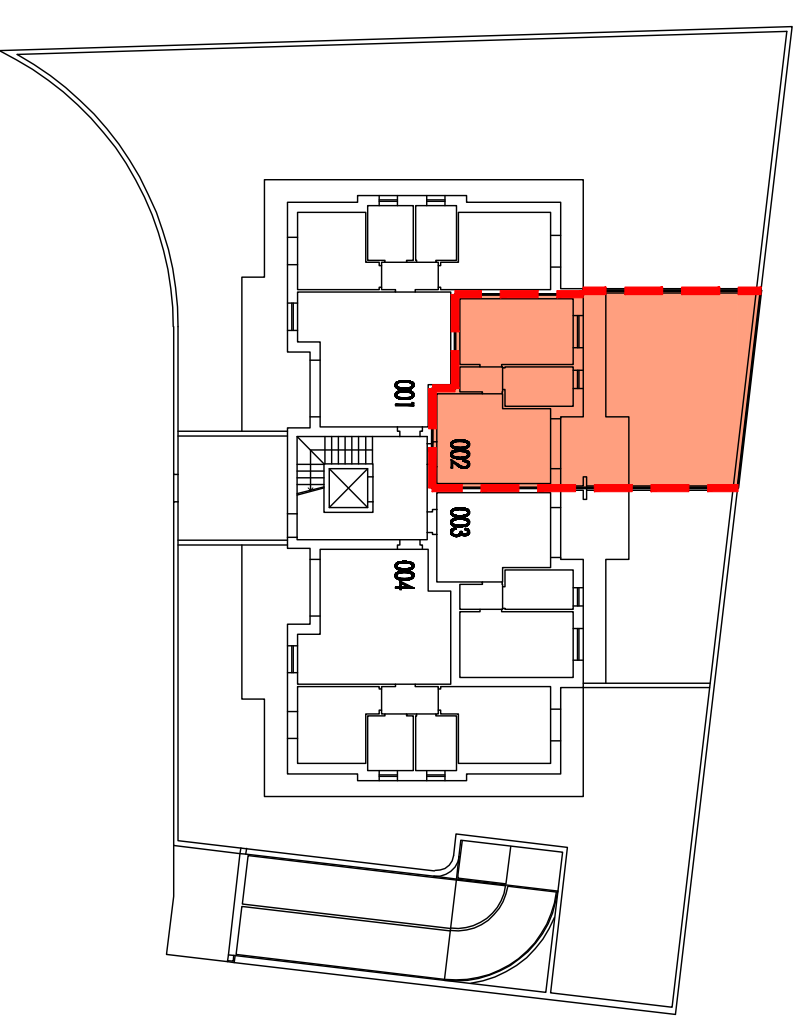

PIANO PRIMO - APPARTAMENTO 002

SUPERFICIE LORDA DI PROGETTO:	49,58 mq
SUPERFICIE MARCIAPIEDE:	15,00 mq
SUPERFICIE A VERDE PRIVATO:	51,84 mq

LEGENDA

	ZONA GIORNO		AUTORIMESSA
	ZONA NOTTE		LOCALI TECNICI COMUNI
	ZONA BAGNO		MARCIAPIEDE PRIVATO
	VERDE PRIVATO		TERRAZZA
	INDIVIDUAZIONE APPARTAMENTO SU CHIAVE LETTURA		

CHIAVE DI LETTURA PIANO TERRA

COSTRUZIONI
AGAZZI S.r.l.