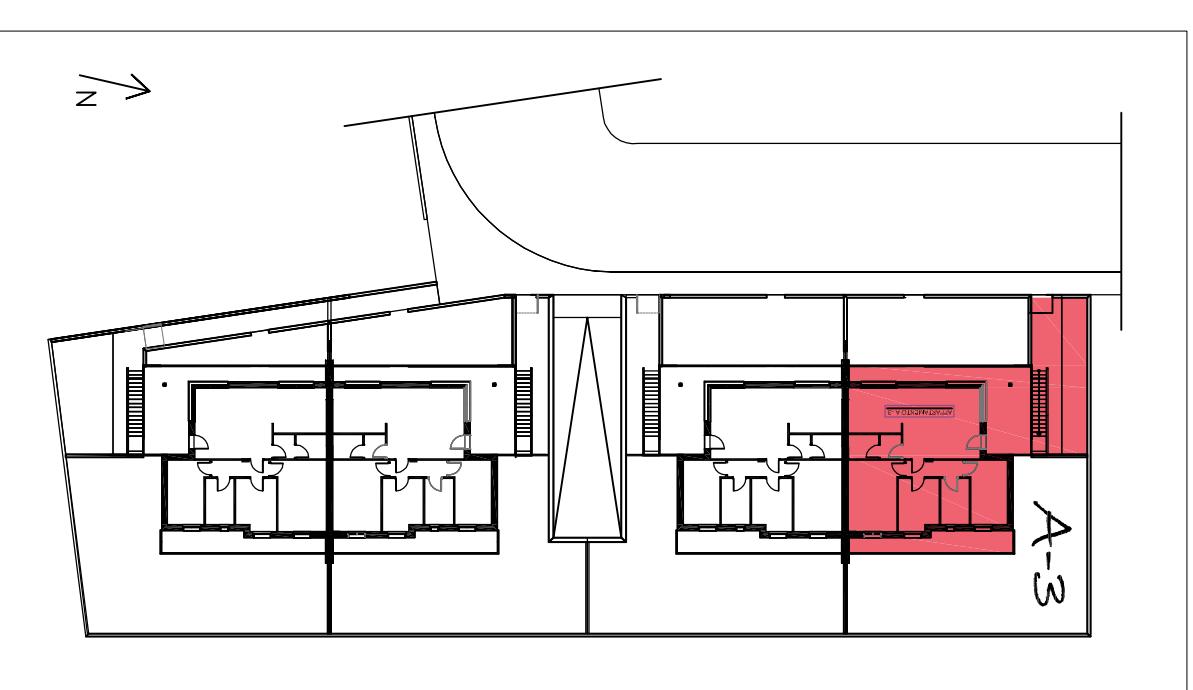

Appartamento A-3

Pianta piano primo

Pianta piano interrato

Tabella superfici - Appartamento A-3			
Sup. lorda appartamento	interrato/intercapedine	Portico/terrazzi	Marciapiedi/giardino
105,39 mq	54,12 mq	38,99 mq	41,54 mq

Planimetria

GA COSTRUZIONI
AGAZZI S.r.l.

Studio **CD²E** architetti

Associazione professionisti di Elisabetta Dell'oro e Denni Chiappa
Sede Lecco: Lecco (LC) 23900 - Via Dell'isola, 6
Tel. e fax: 0341 281810 - 0341 471220
Sede Bergamo: Sotto il Monte Giovanni XXIII (BG) 24039 - Via Alla Guardia, 1
Tel. e fax: 035 798136
e-mail: cd2e.architetti@gmail.com