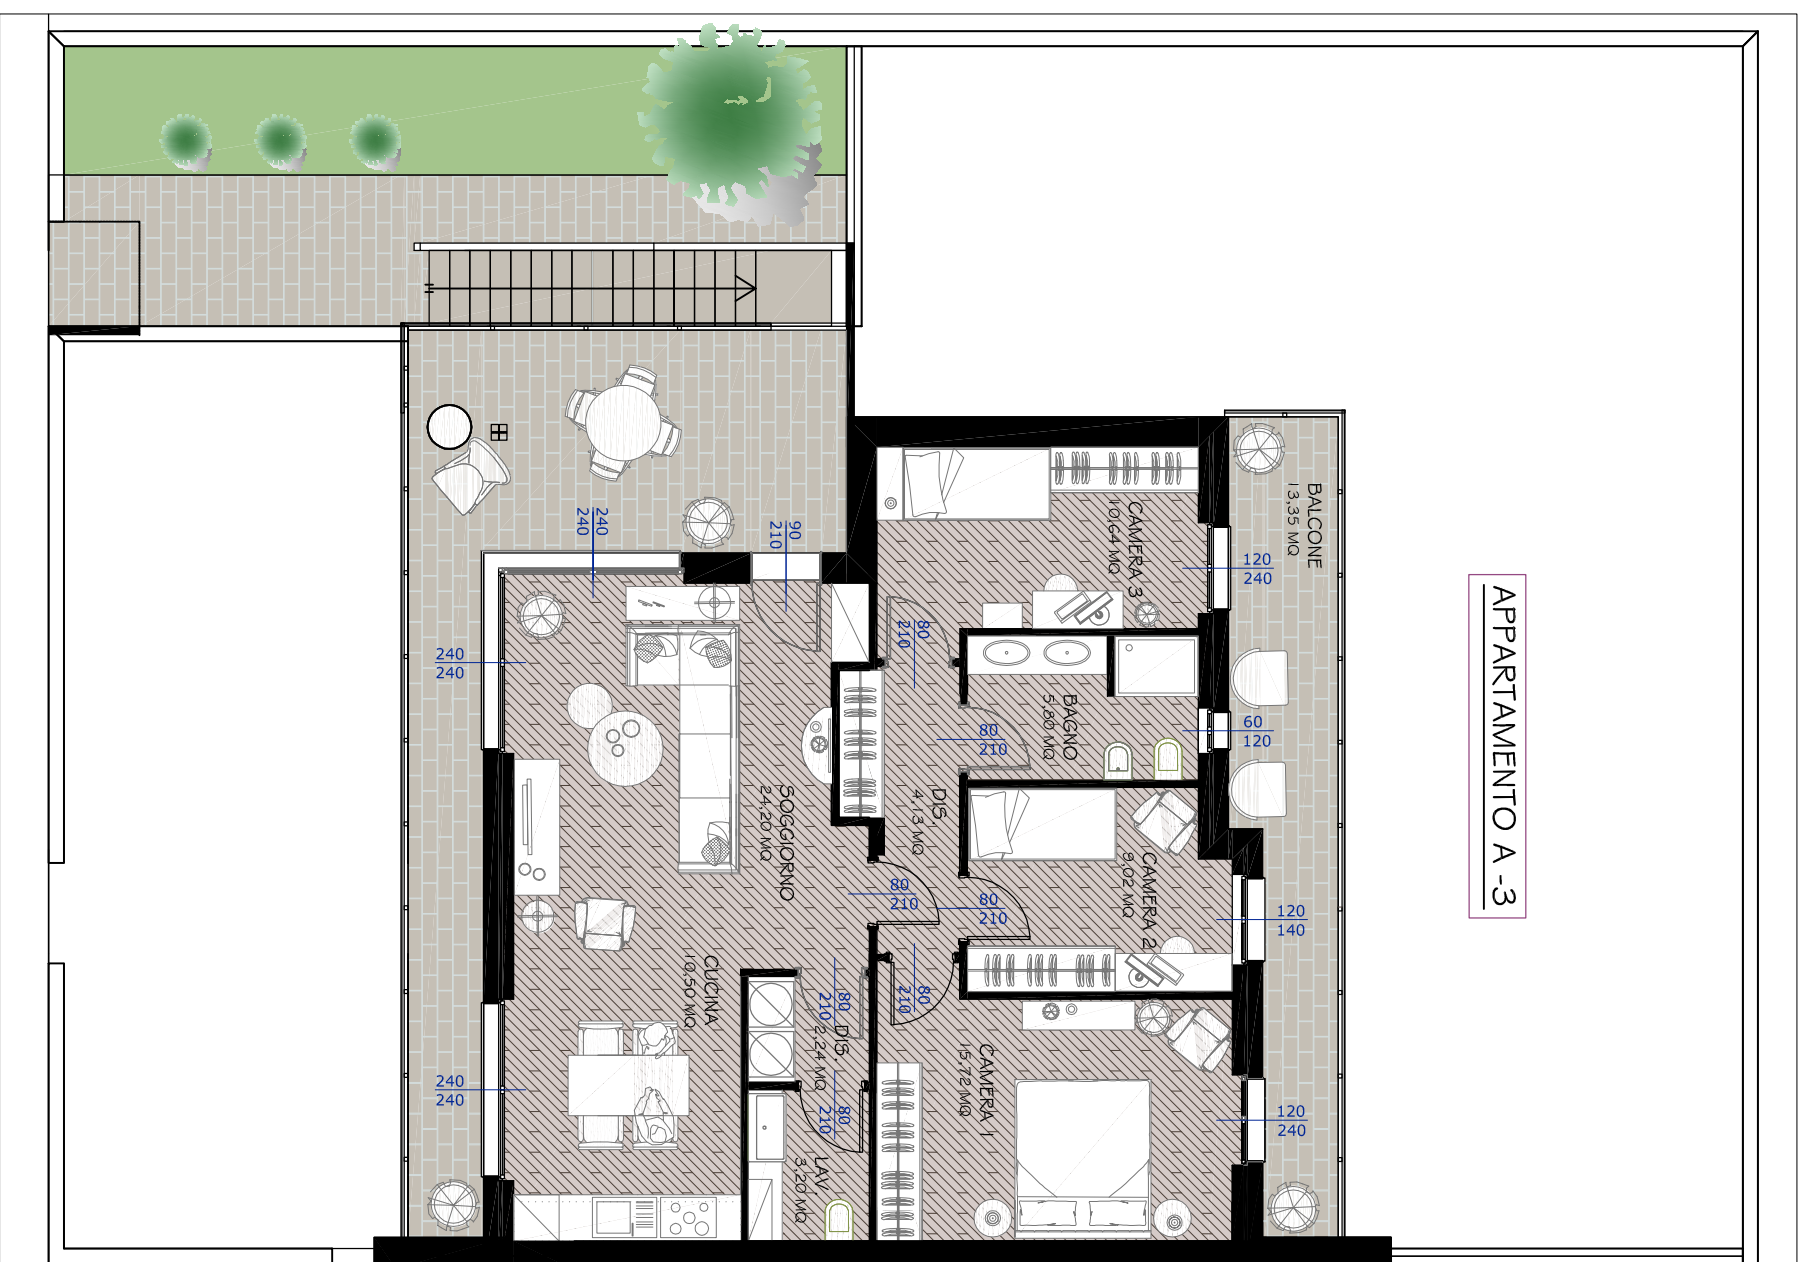

Appartamento A-3

Pianta piano primo

Pianta piano interrato

Tabella superfici - Appartamento A-3			
Sup. lorda appartamento	interrato/intercapedine	Portico/terrazzi	Marciapiedi/giardino
105,39 mq	54,12 mq	38,99 mq	41,54 mq