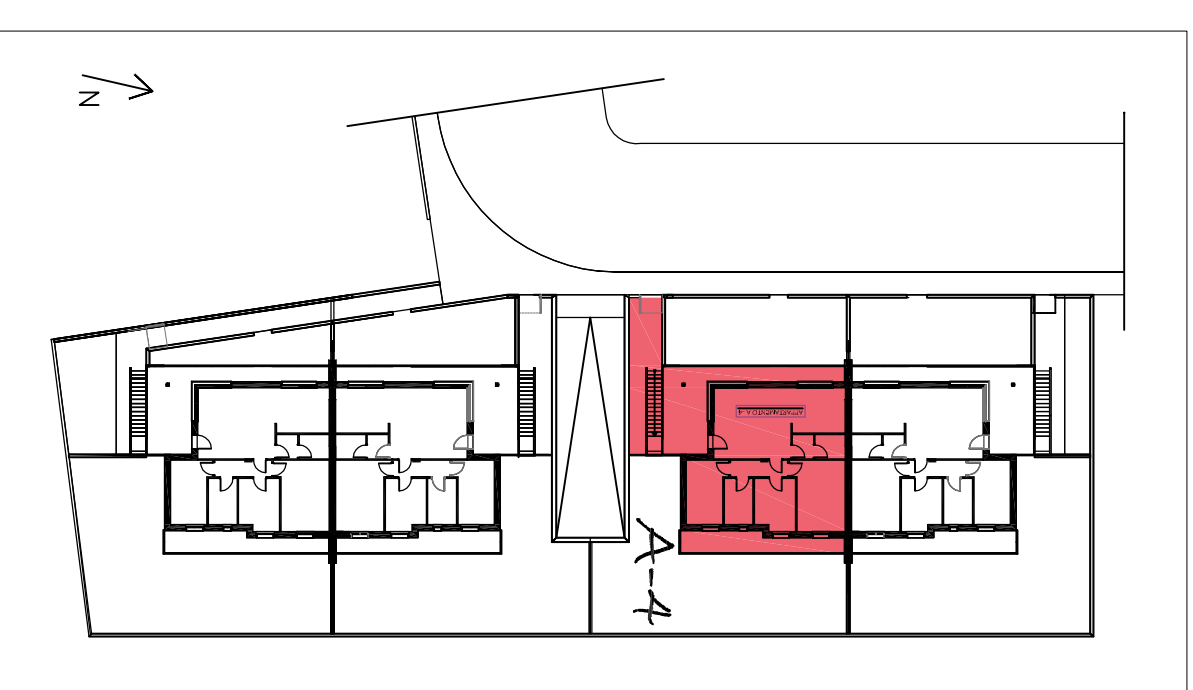

Appartamento A-4

Pianta piano piano

Pianta piano interrato

Tabella superfici - Appartamento A-4			
Sup. lorda appartamento	interrato/interapedine	Portico/terrazzi	Marciapiedi/giardino
105,39 mq	54,12 mq	38,99 mq	26,14 mq

Planimetria

GA COSTRUZIONI
AGAZZI S.r.l.

Studio **CD²E** architetti

Associazione professionisti di Elisabetta Dell'Oro e Denni Chiappa
Sede Lecco: Lecco (LC) 23900 - Via Dell'Isola, 6
Tel. e fax: 0341 281810 - 0341 471220
Sede Bergamo: Sotto il Monte Giovanni XXIII (BG) 24039 - Via Alla Guardia, 1
Tel. e fax: 035 798136
e-mail: cd2e.architetti@gmail.com