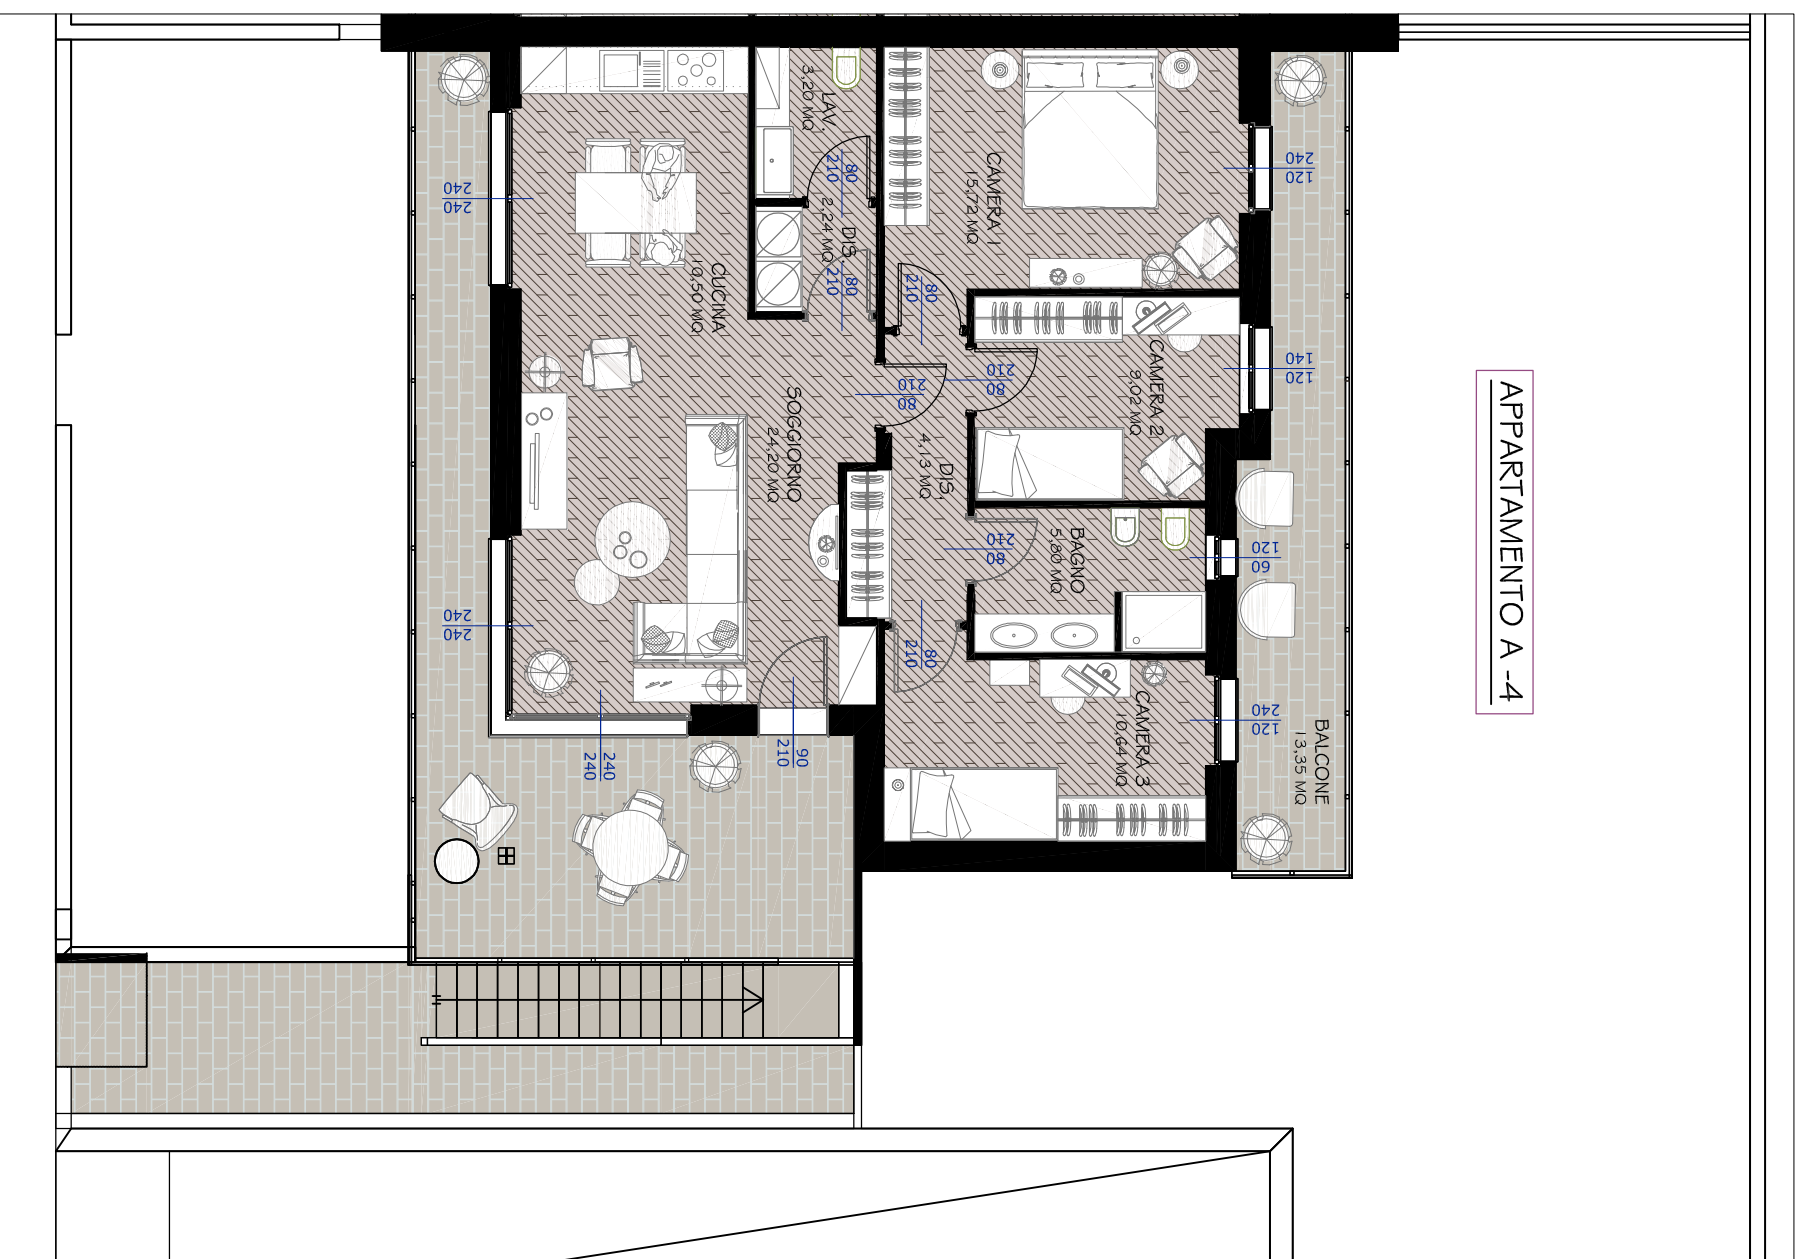

Appartamento A-4

Pianta piano piano

Pianta piano interrato

Tabella superfici - Appartamento A-4			
Sup. lorda appartamento	interrato/interapedine	Portico/terrazzi	Marciapiedi/giardino
105,39 mq	54,12 mq	38,99 mq	26,14 mq