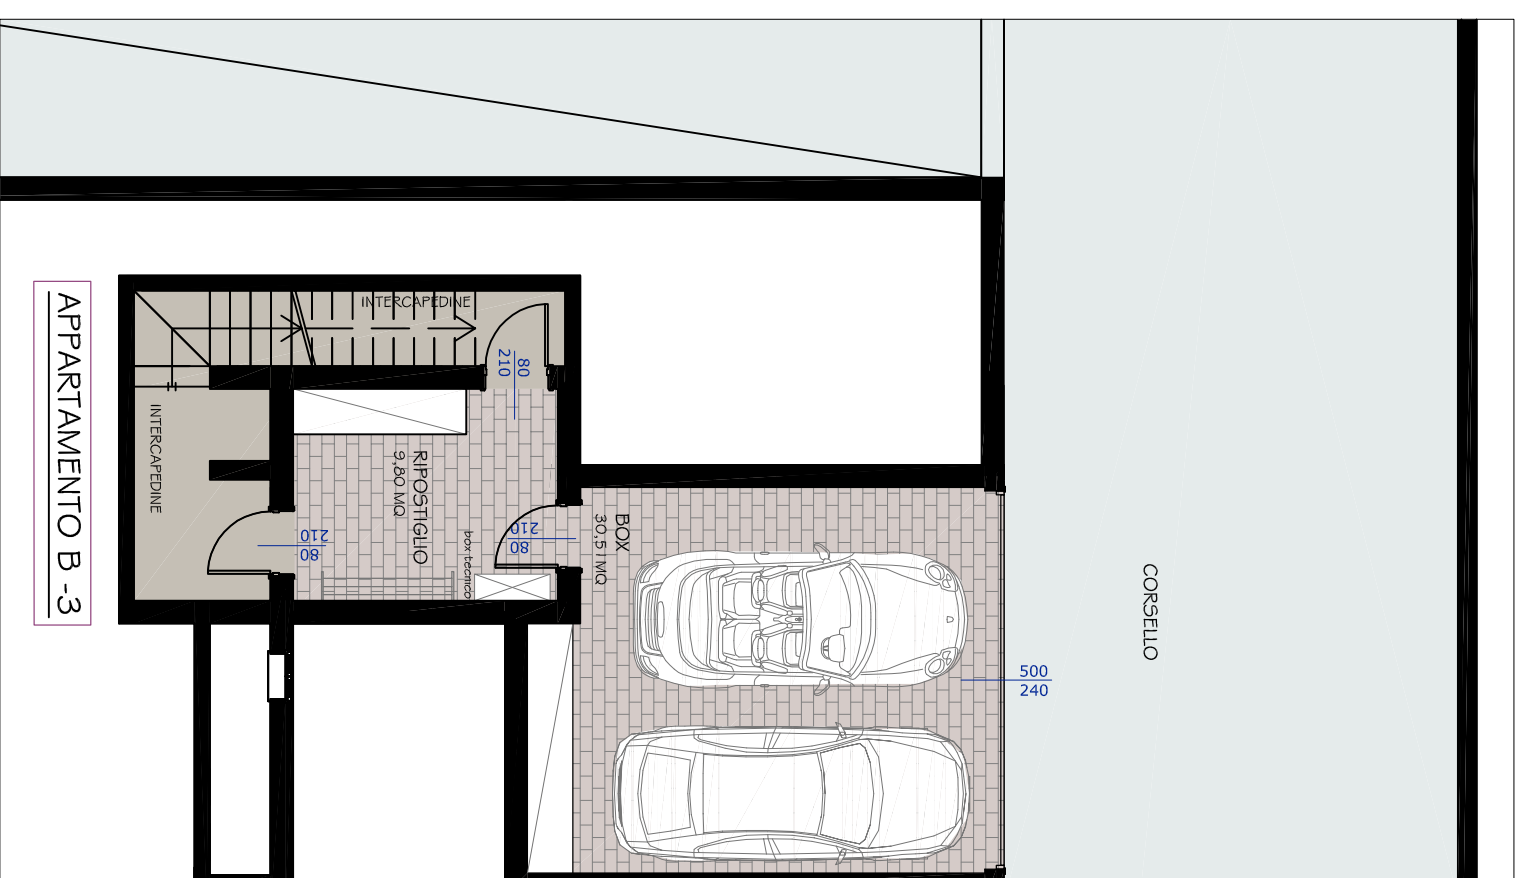

# Appartamento B-3

Pianta piano primo

Pianta piano interrato

Tabella superfici - Appartamento B-3			
Sup. lorda appartamento	interrato/ intercapedine	Portico/ terrazzi	Marciapiedi/ giardino
103,24 mq	54,12 mq	38,99 mq	26,14 mq