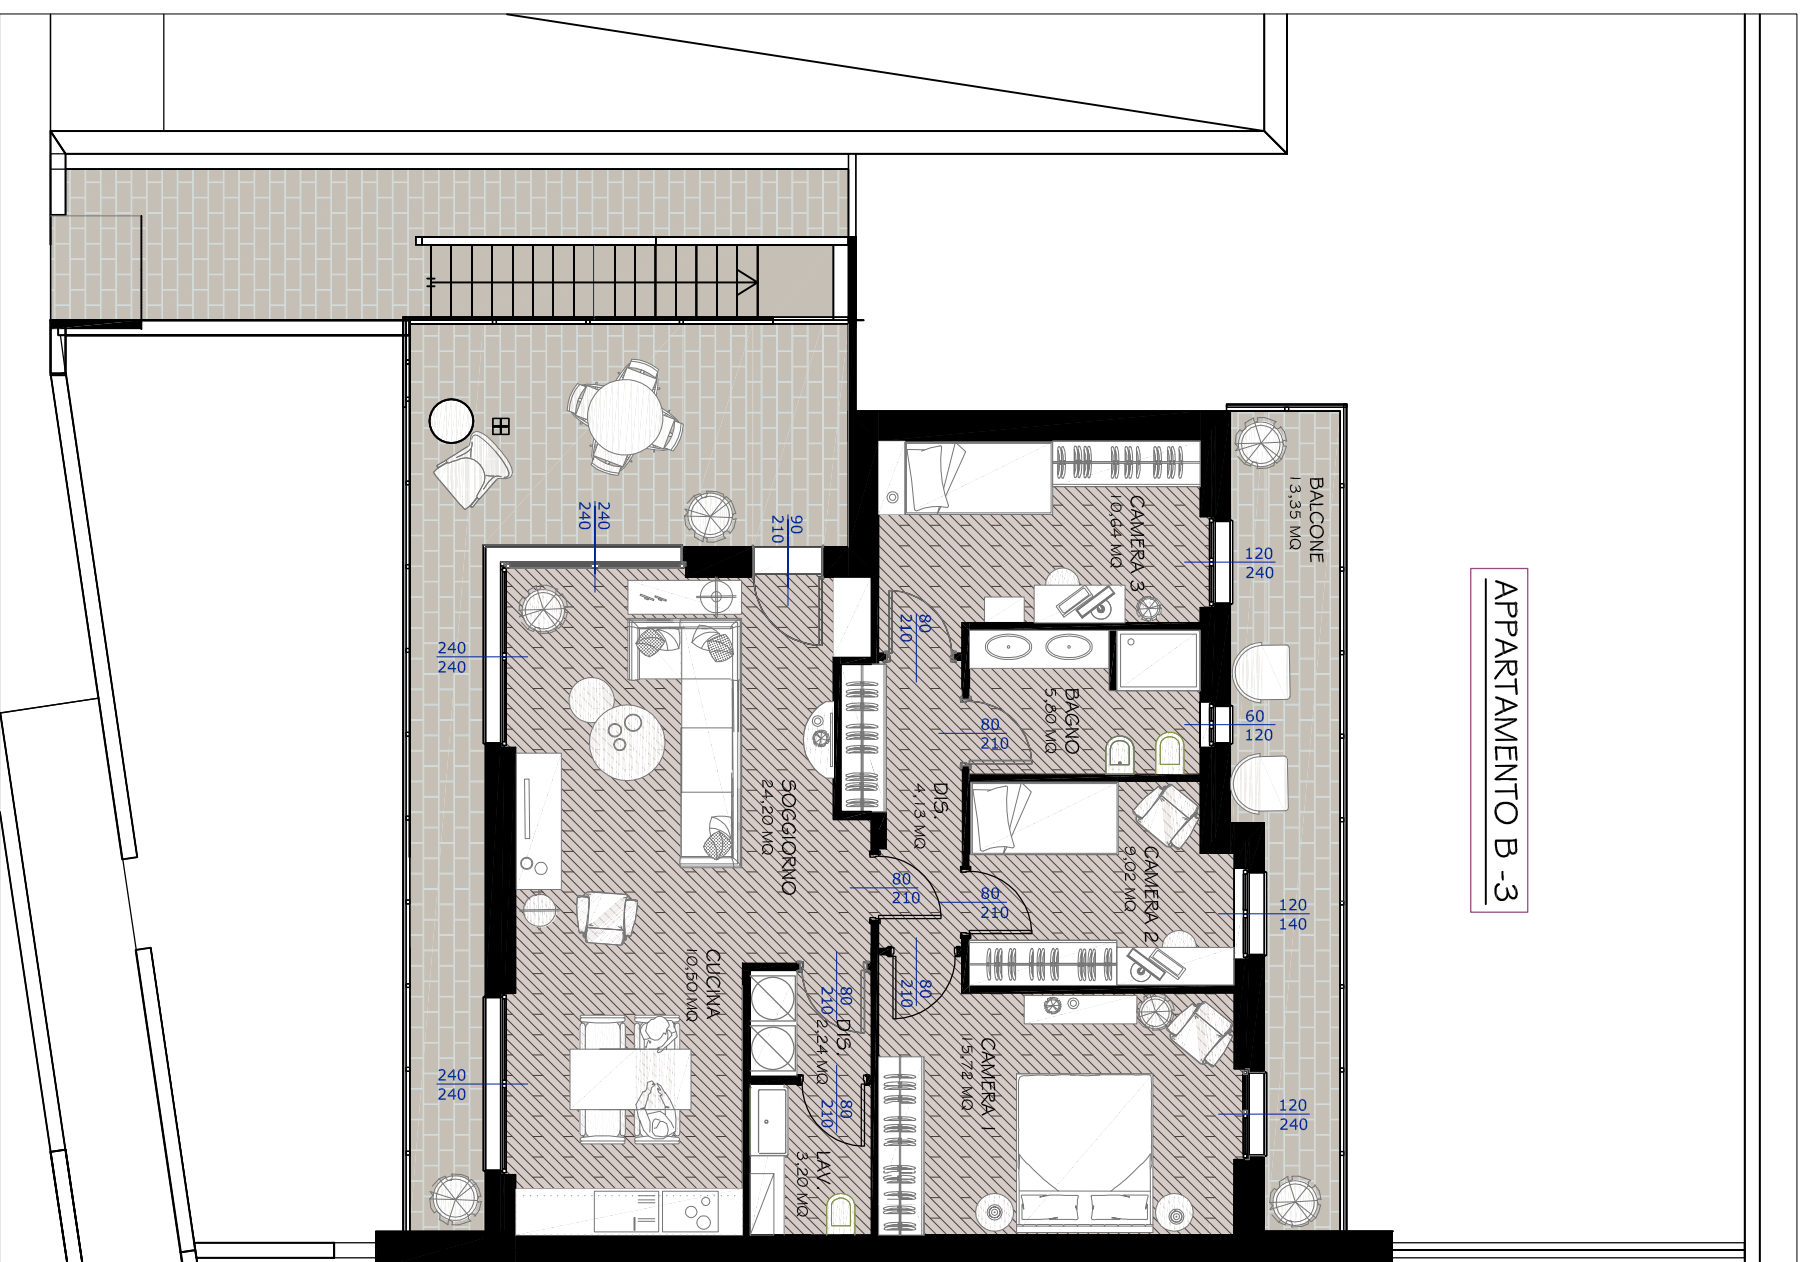

# Appartamento B-3

Pianta piano primo

Pianta piano interrato

Tabella superfici - Appartamento B-3			
Sup. lorda appartamento	interrato/ intercapedine	Portico/ terrazzi	Marciapiedi/ giardino
103,24 mq	54,12 mq	38,99 mq	26,14 mq