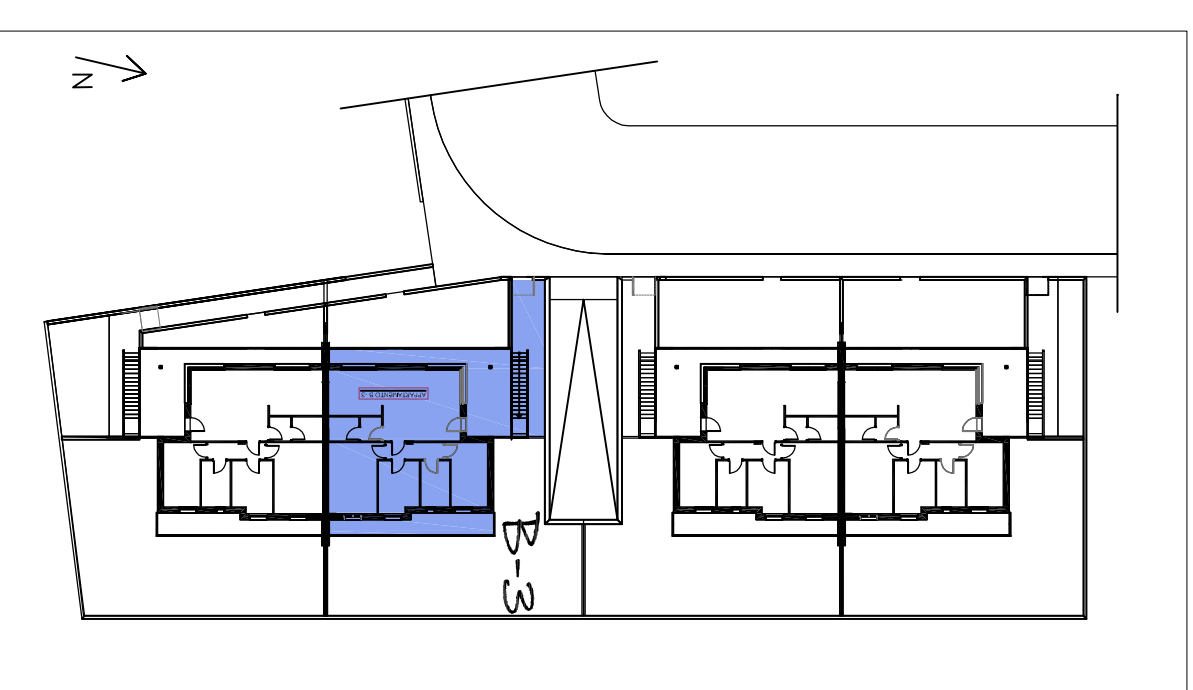

# Appartamento B-3

Pianta piano primo

Pianta piano interrato

Tabella superfici - Appartamento B-3			
Sup. lorda appartamento	interrato/ intercapedine	Portico/ terrazzi	Marciapiedi/ giardino
103,24 mq	54,12 mq	38,99 mq	26,14 mq

Planimetria

**GA** COSTRUZIONI  
**AGAZZI S.r.l.**

Studio **CD²E** architetti

Associazione professionisti di Elisabetta Dell'oro e Denni Chiappa  
Sede Lecco: Lecco (LC) 23900 - Via Dell'isola, 6  
Tel. e fax: 0341 281810 - 0341 471220  
Sede Bergamo: Sotto il Monte Giovanni XXIII (BG) 24039 - Via Alla Guardia, 1  
Tel. e fax: 035 798136  
e-mail: cd2e.architetti@gmail.com