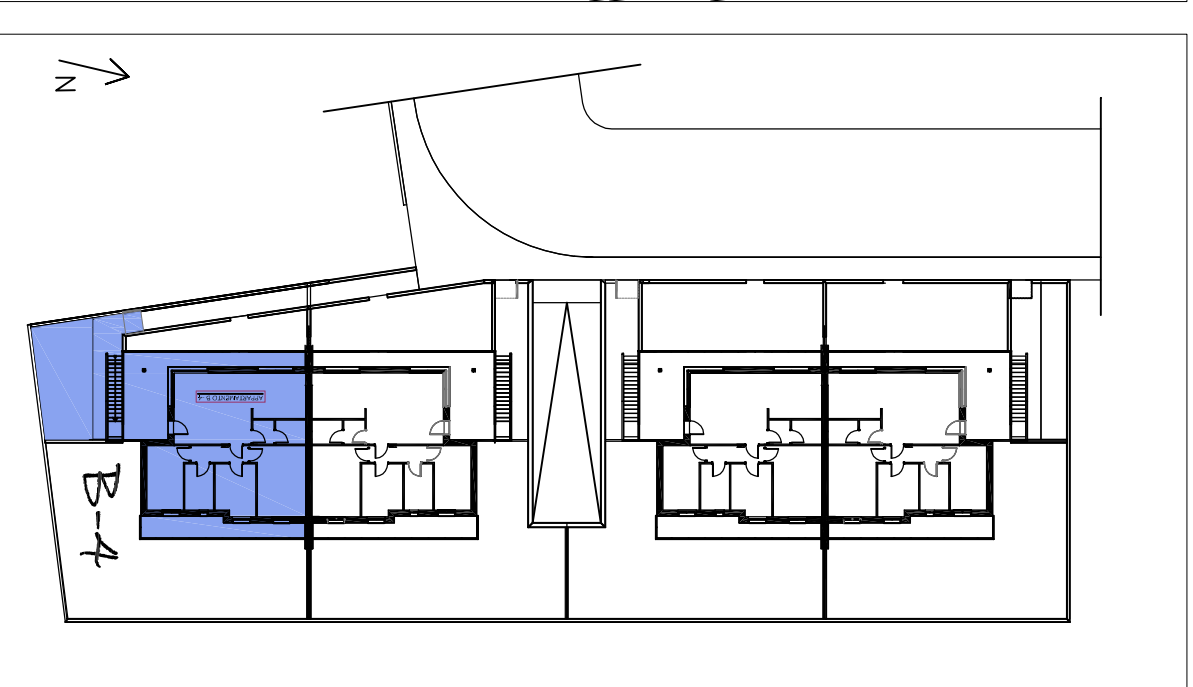

Appartamento B-4

Pianta piano primo

Pianta piano interrato

Tabella superfici - Appartamento B-4			
Sup. lorda appartamenti	Interrato/intercapedine	Portico/terrazzi	Marcianpidati/giardino
103,24 mq	54,12 mq	38,99 mq	46,89 mq

Planimetria

GA COSTRUZIONI
AGAZZI S.r.l.

Studio **CD²E** architetti

Associazione professionale di Elisabetta Dell'Oro e Denni Chiappa
Sede Lecco: Lecco (LC) 23900 - Via Dell'Isola, 6
Tel. e fax: 0341 281810 - 0341 4711220
Sede Bergamo: Sotto il Monte Giovanni XXIII (BG) 24039 - Via Alla Guardia, 1
Tel. e fax: 035 798136
e-mail: cd2e.architeti@gmail.com