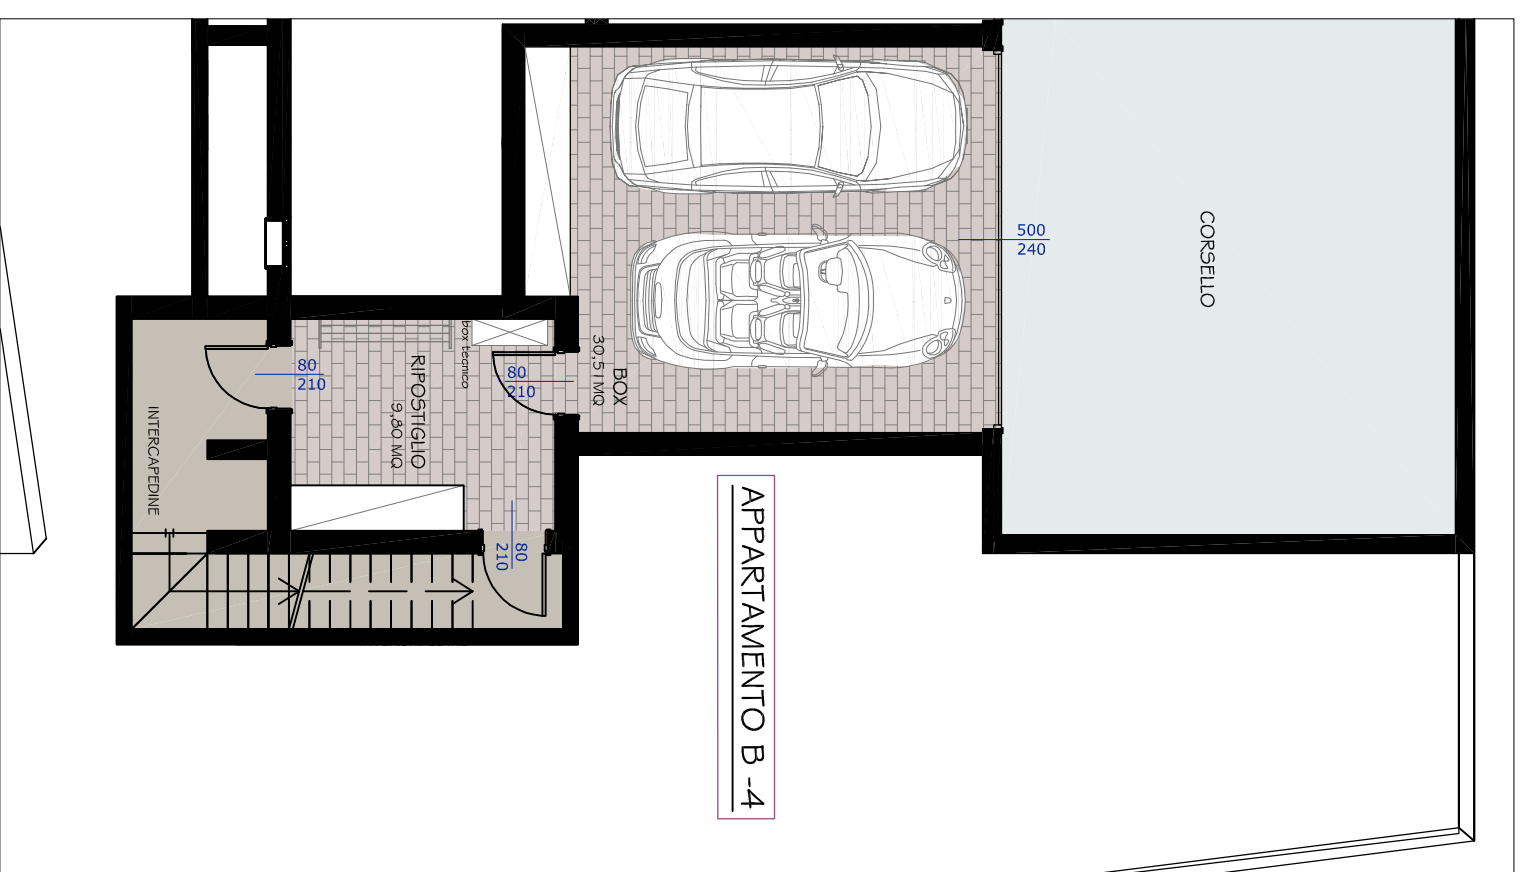

Appartamento B-4

Pianta piano primo

Pianta piano interrato

Tabella superfici - Appartamento B-4			
Sup. lorda appartamenti	Interrato/intercapedine	Portico/terrazzi	Marcianpidati/giardino
103,24 mq	54,12 mq	38,99 mq	46,89 mq